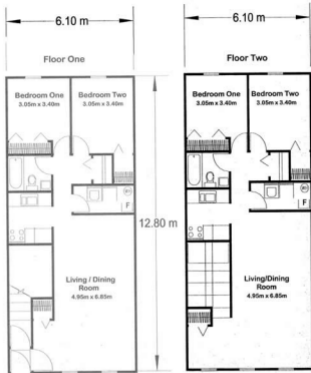

American
Technology

MODULARES

SOLUÇÕES MODULARES DE CONSTRUÇÃO
SOLUÇÕES MODULARES DE HABITAÇÃO

European
Standards

156 M2

Modelo 840

Price of kit (Only):

Price of kit (Only):